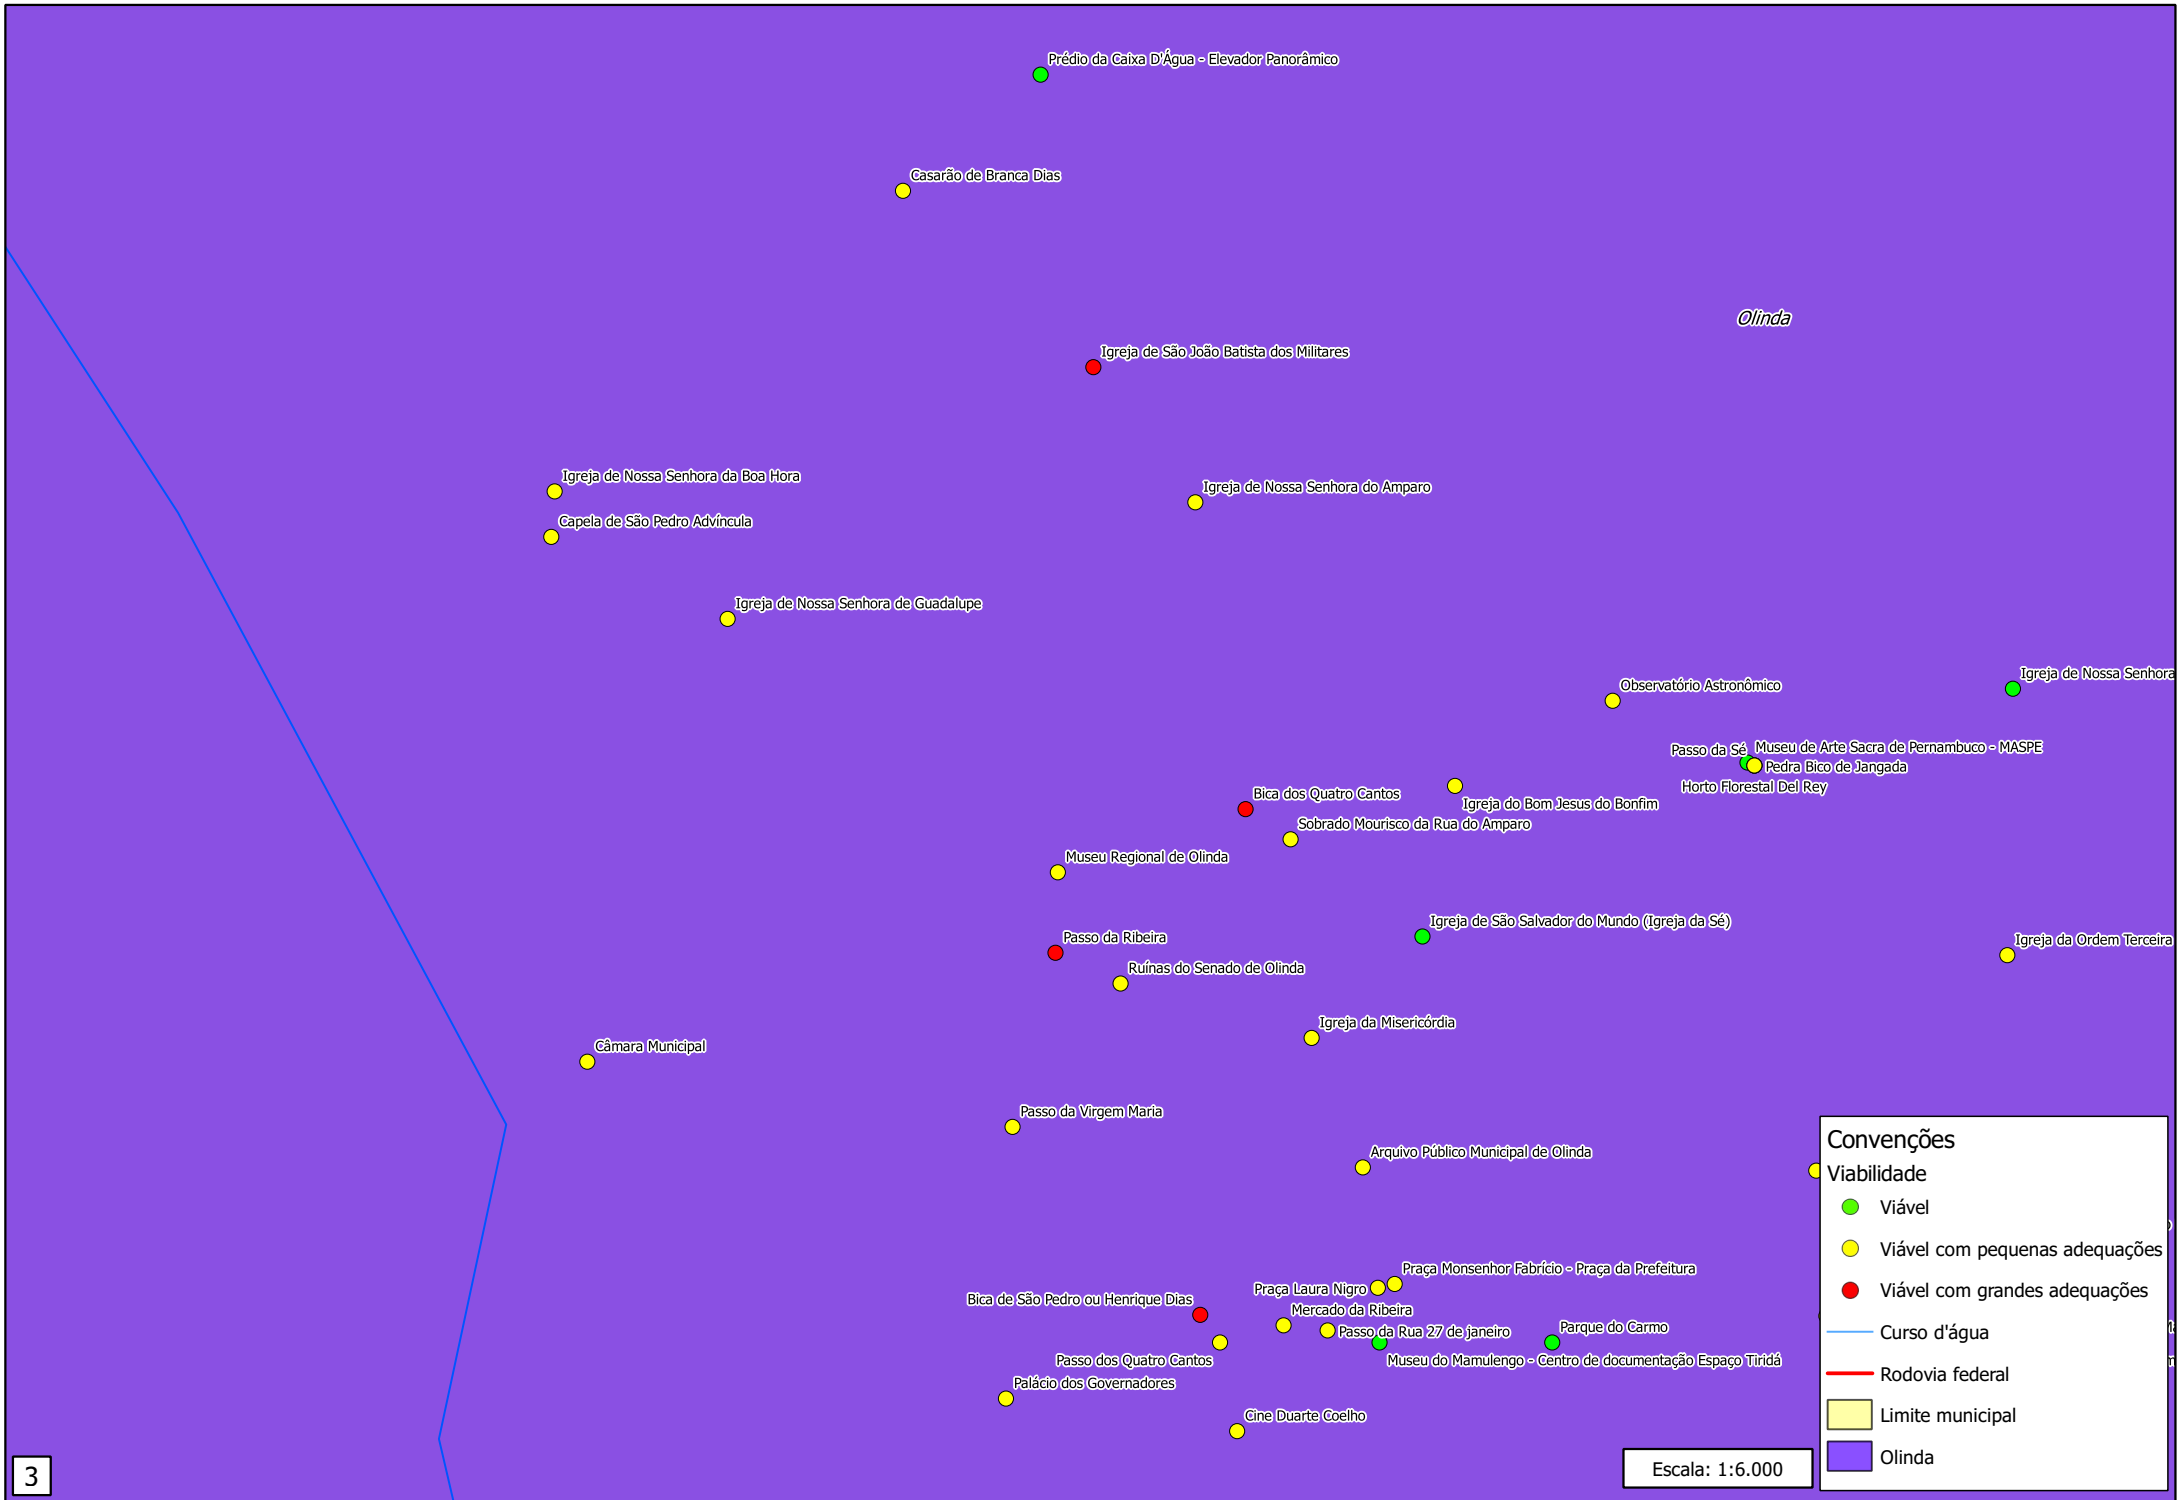

Escala: 1:20.000

Farol de Olinda

Observatório Astronômico

Igreja de Nossa Senhora da Graça - Seminário de Olinda

Olinda

Museu de Arte Sacra de Pernambuco - MASPE

Horto Florestal Del Rey

Pedra Bico de Jangada

Passo da Sé

Igreja da Ordem Terceira de São Francisco de Olinda

Escala: 1:3.000

Convenções

Viabilidade

- Viável
- Viável com pequenas adequações
- Viável com grandes adequações

— Curso d'água

— Rodovia federal

□ Limite municipal

■ Olinda

Prédio da Caixa D'Água - Elevador Panorâmico

Casarão de Branca Dias

Olinda

Igreja de São João Batista dos Militares

Igreja de Nossa Senhora da Boa Hora

Igreja de Nossa Senhora do Amparo

Capela de São Pedro Advíncula

Igreja de Nossa Senhora de Guadalupe

Observatório Astronômico

Igreja de Nossa Senhora

Passo da Sé Museu de Arte Sacra de Pernambuco - MASPE

Pedra Bico de Jangada

Horto Florestal Del Rey