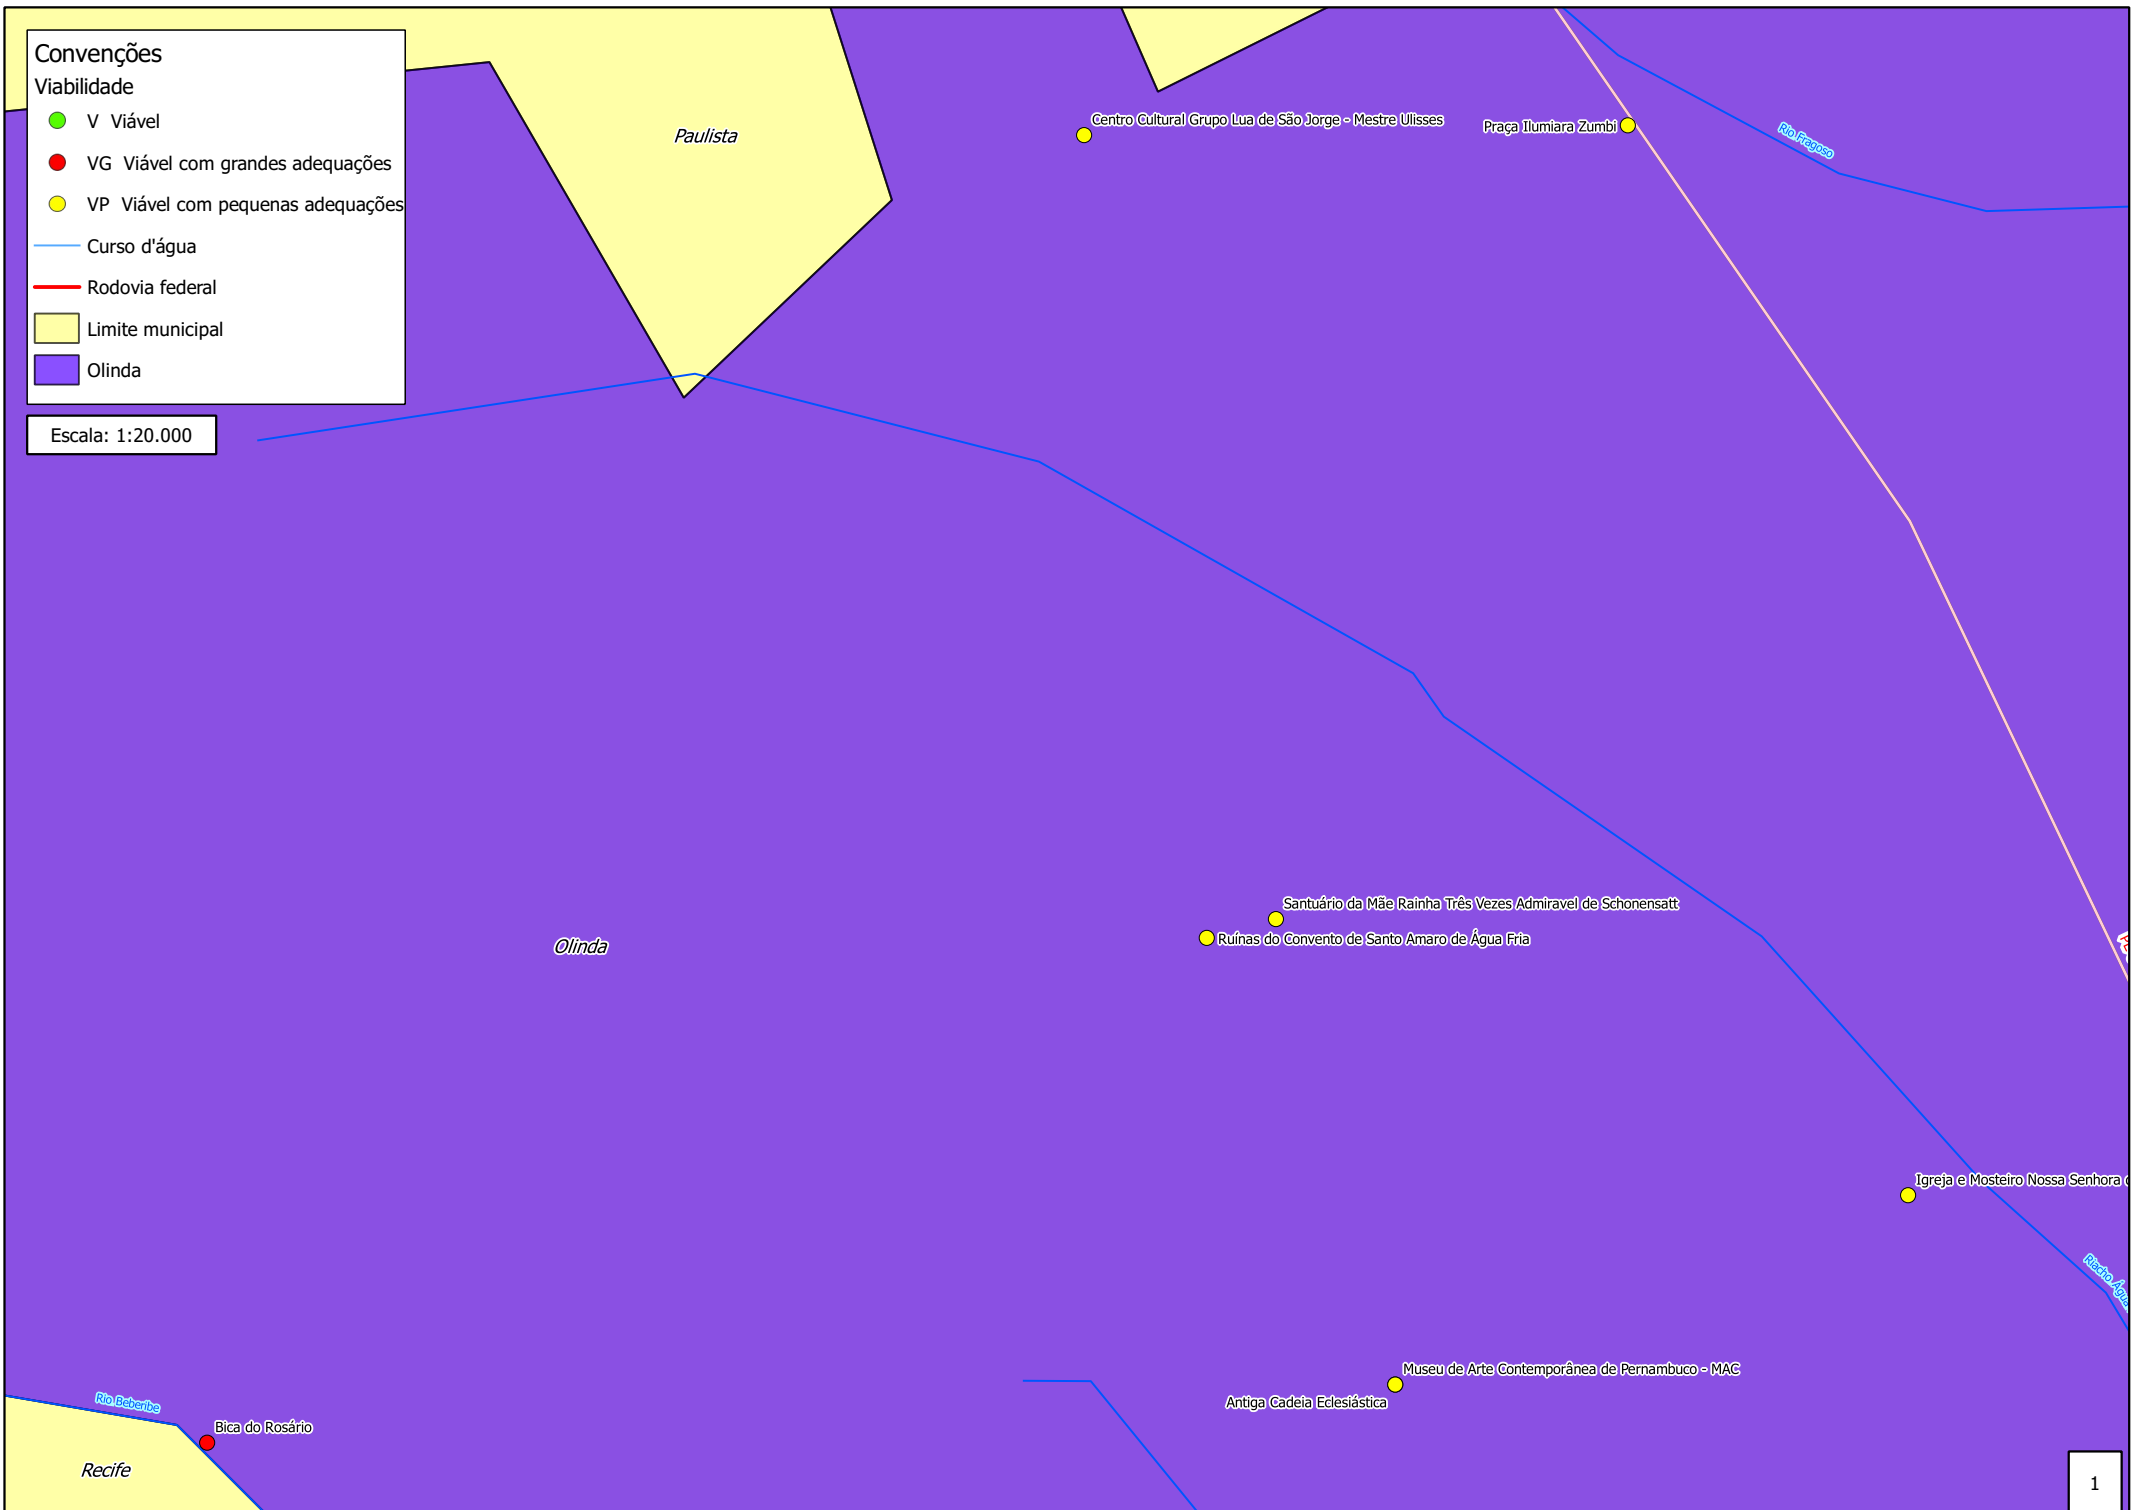

Escala: 1:50.000

Convenções

Viabilidade

- Viável
- Viável com pequenas adequações
- Viável com grandes adequações
- Curso d'água
- Rodovia federal
- Limite municipal
- Olinda

Convenções

- Viabilidade
- V Viável
 - VG Viável com grandes adequações
 - VP Viável com pequenas adequações
- Curso d'água
- Rodovia federal
- Limite municipal
- Olinda

Escala: 1:20.000

Farol de Olinda

Observatório Astronômico

Igreja de Nossa Senhora da Graça - Seminário de Olinda

Olinda

Museu de Arte Sacra de Pernambuco - MASPE

Horto Florestal Del Rey

Pedra Bico de Jangada

Passo da Sé

Igreja da Ordem Terceira de São Francisco de Olinda

Escala: 1:3.000

Convenções

Viabilidade

- Viável
- Viável com pequenas adequações
- Viável com grandes adequações

— Curso d'água

— Rodovia federal

□ Limite municipal

■ Olinda

Prédio da Caixa D'Água - Elevador Panorâmico

Casarão de Branca Dias

Olinda

Igreja de São João Batista dos Militares

Igreja de Nossa Senhora da Boa Hora

Igreja de Nossa Senhora do Amparo