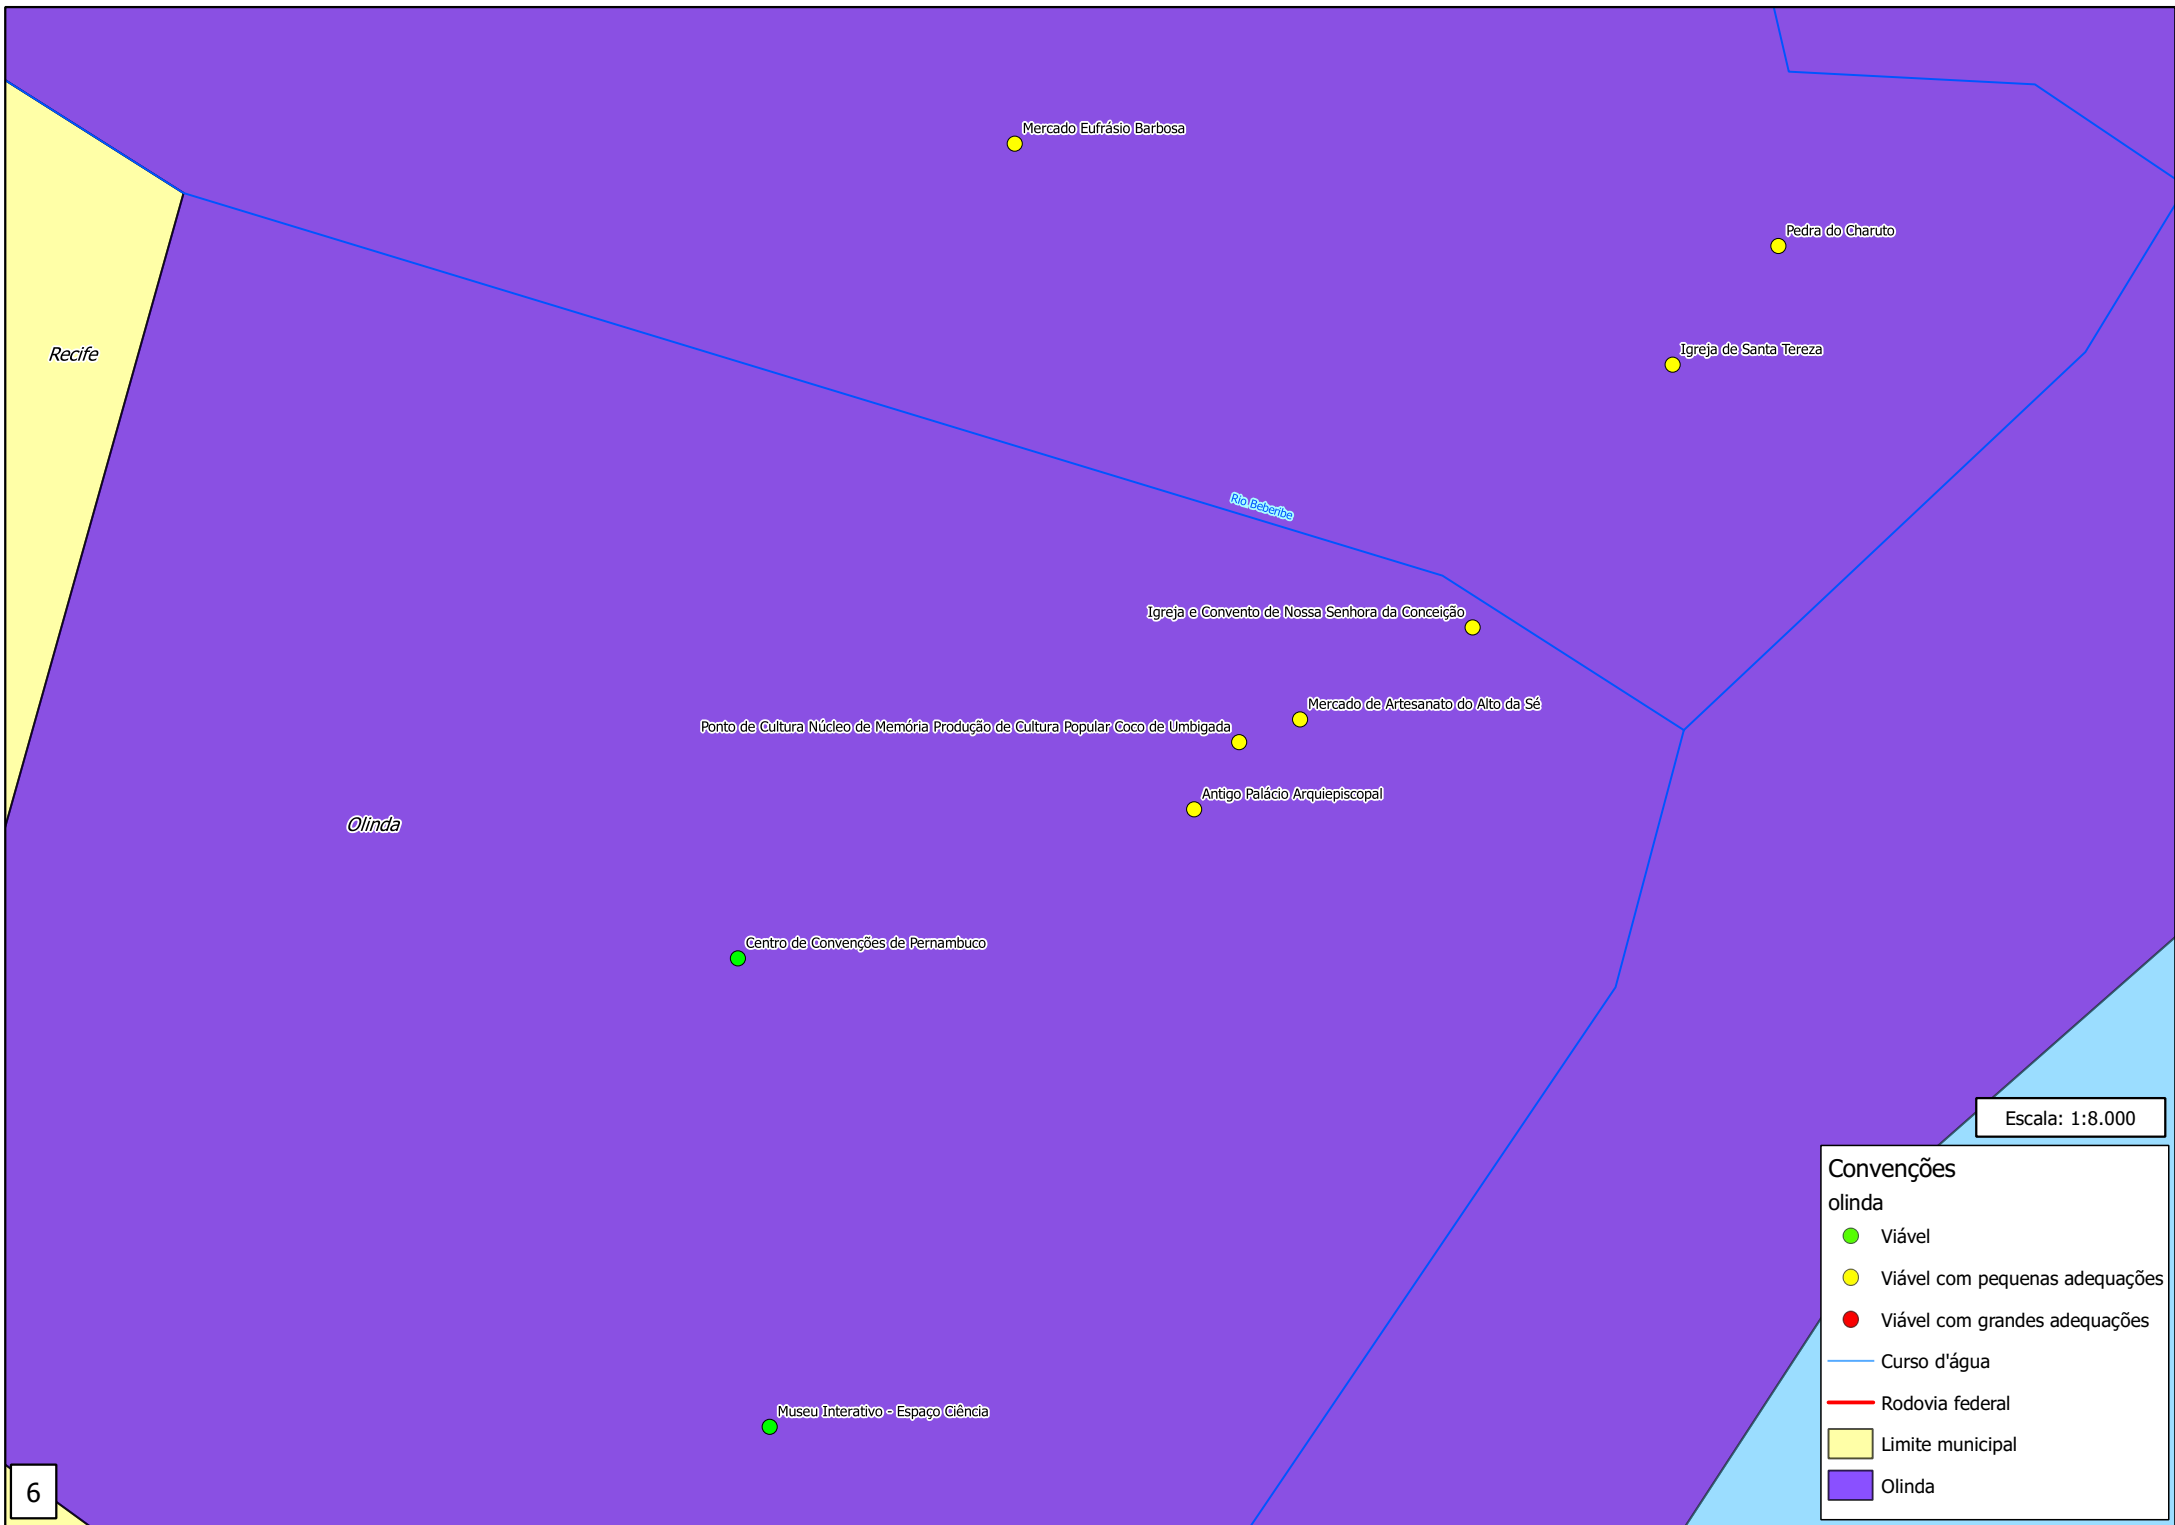

Mercado Eufrásio Barbosa

Pedra do Charuto

Igreja de Santa Tereza

Rio Beberibe

Igreja e Convento de Nossa Senhora da Conceição

Ponto de Cultura Núcleo de Memória Produção de Cultura Popular Coco de Umbigada

Mercado de Artesanato do Alto da Sé

Antigo Palácio Arqueiepiscopal

Centro de Convenções de Pernambuco

Museu Interativo - Espaço Ciência

Escala: 1:8.000

Convenções
olinda

- Viável
- Viável com pequenas adequações
- Viável com grandes adequações
- Curso d'água
- Rodovia federal
- Limite municipal
- Olinda