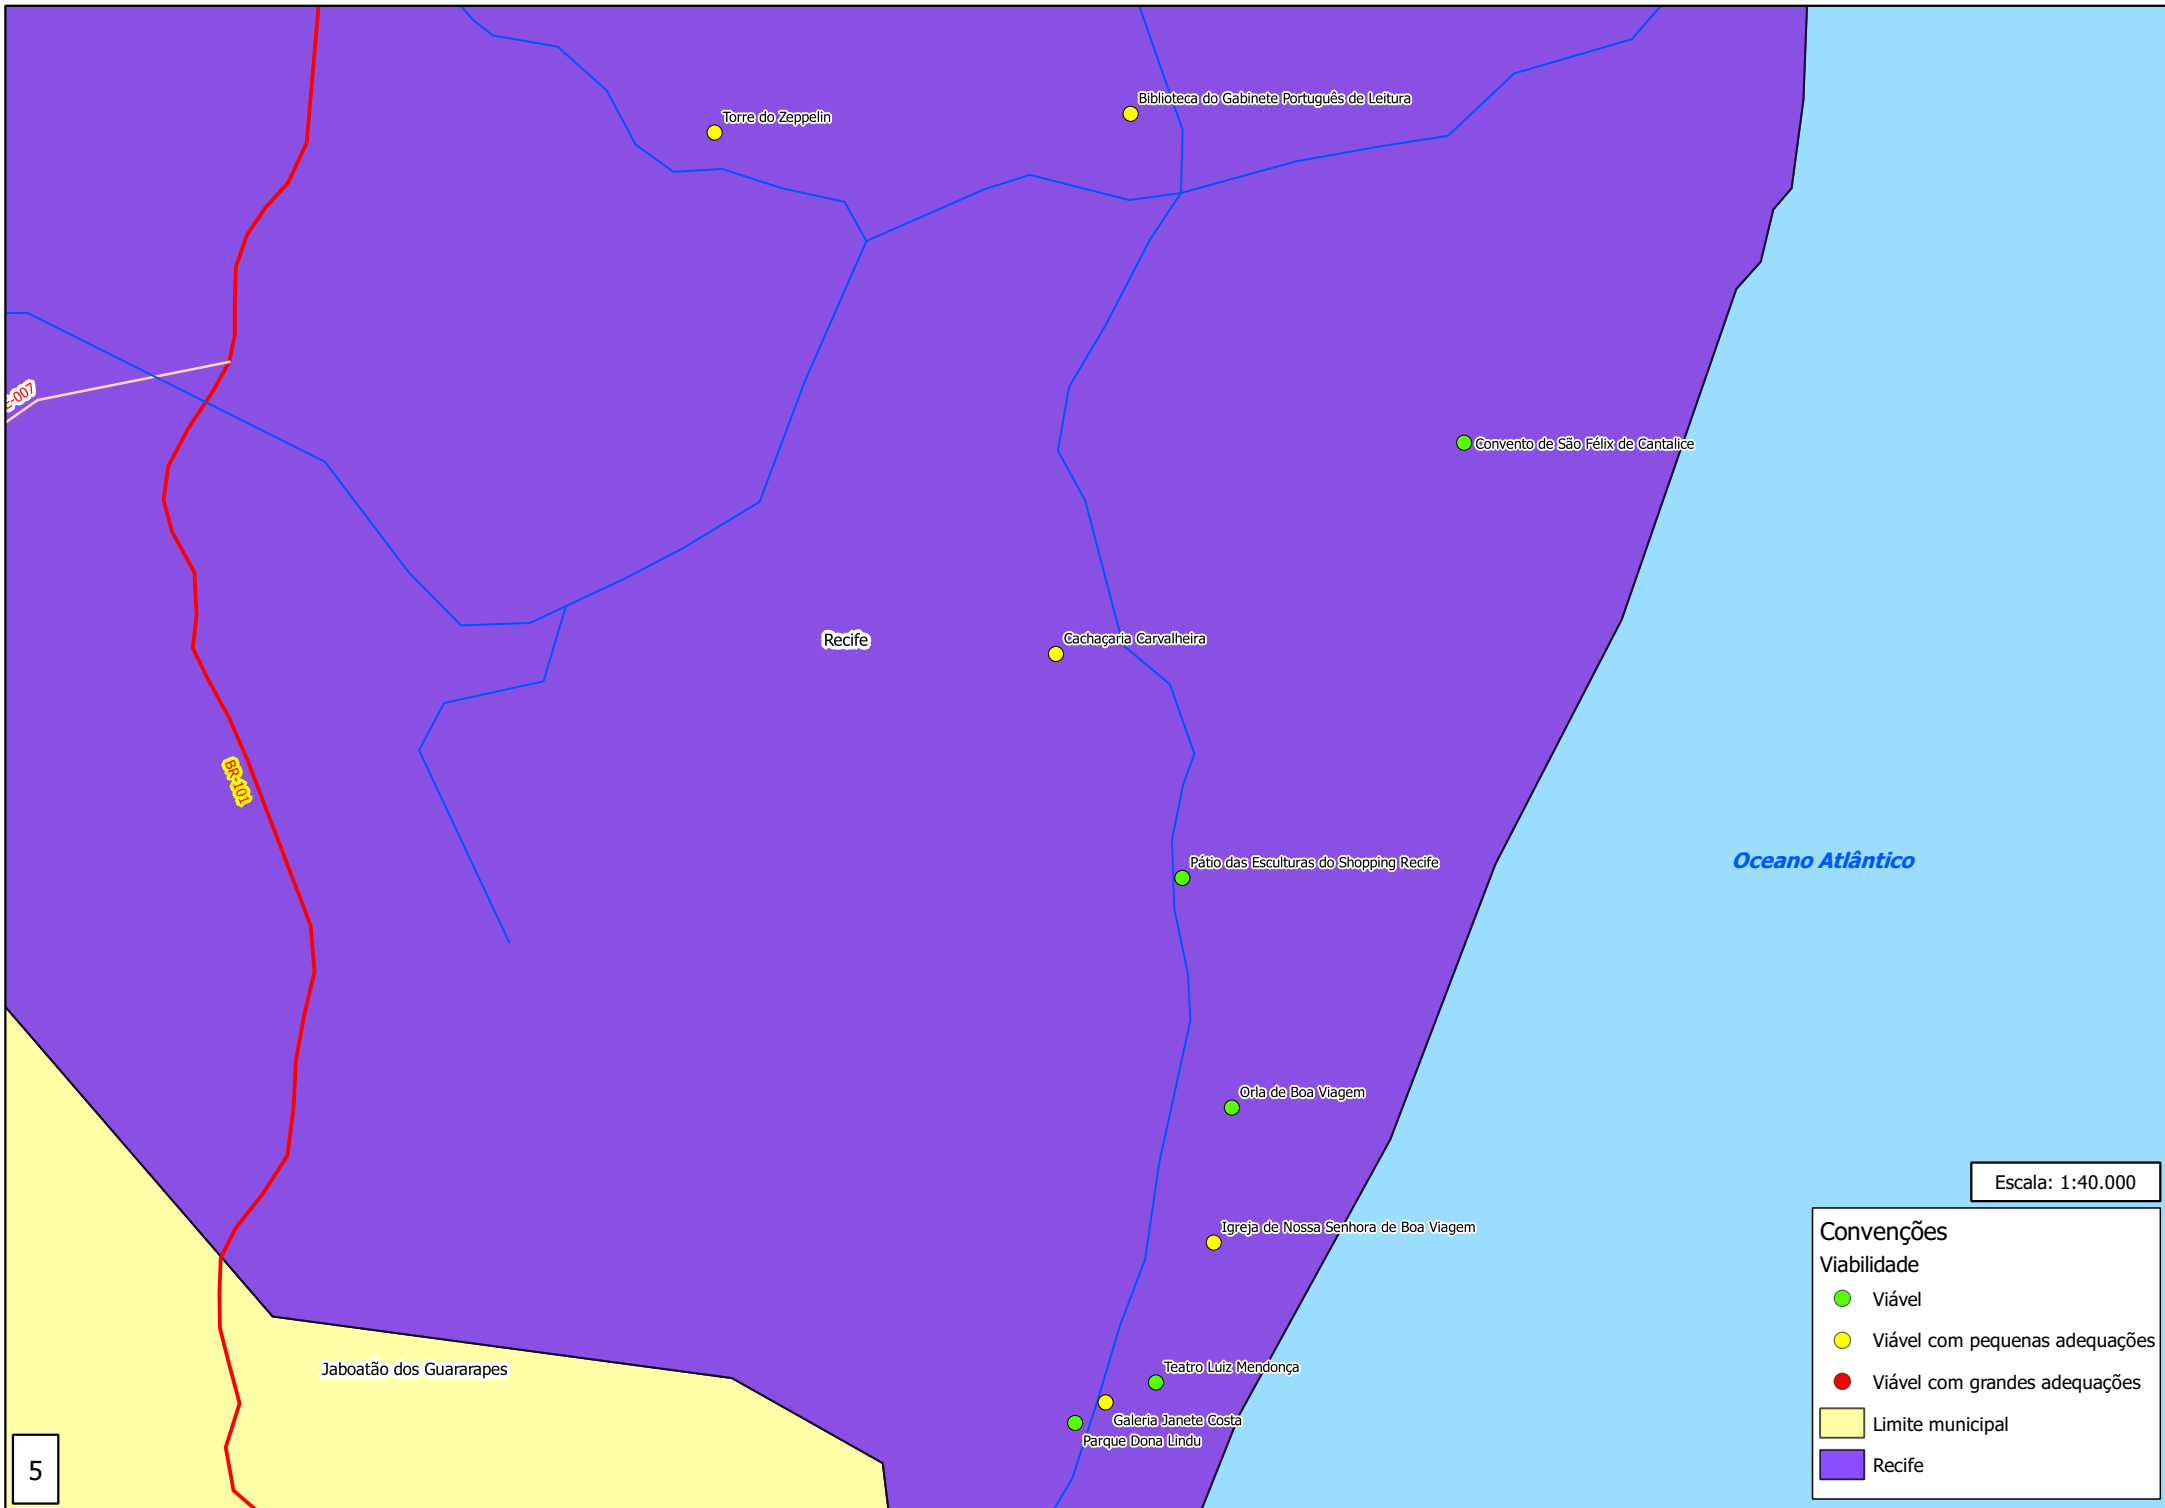

Escala: 1:40.000

Convenções

1. Viabilidade
2. Viável
   - Viável com pequenas adequações
   - Viável com grandes adequações
3. Limite municipal
4. Recife