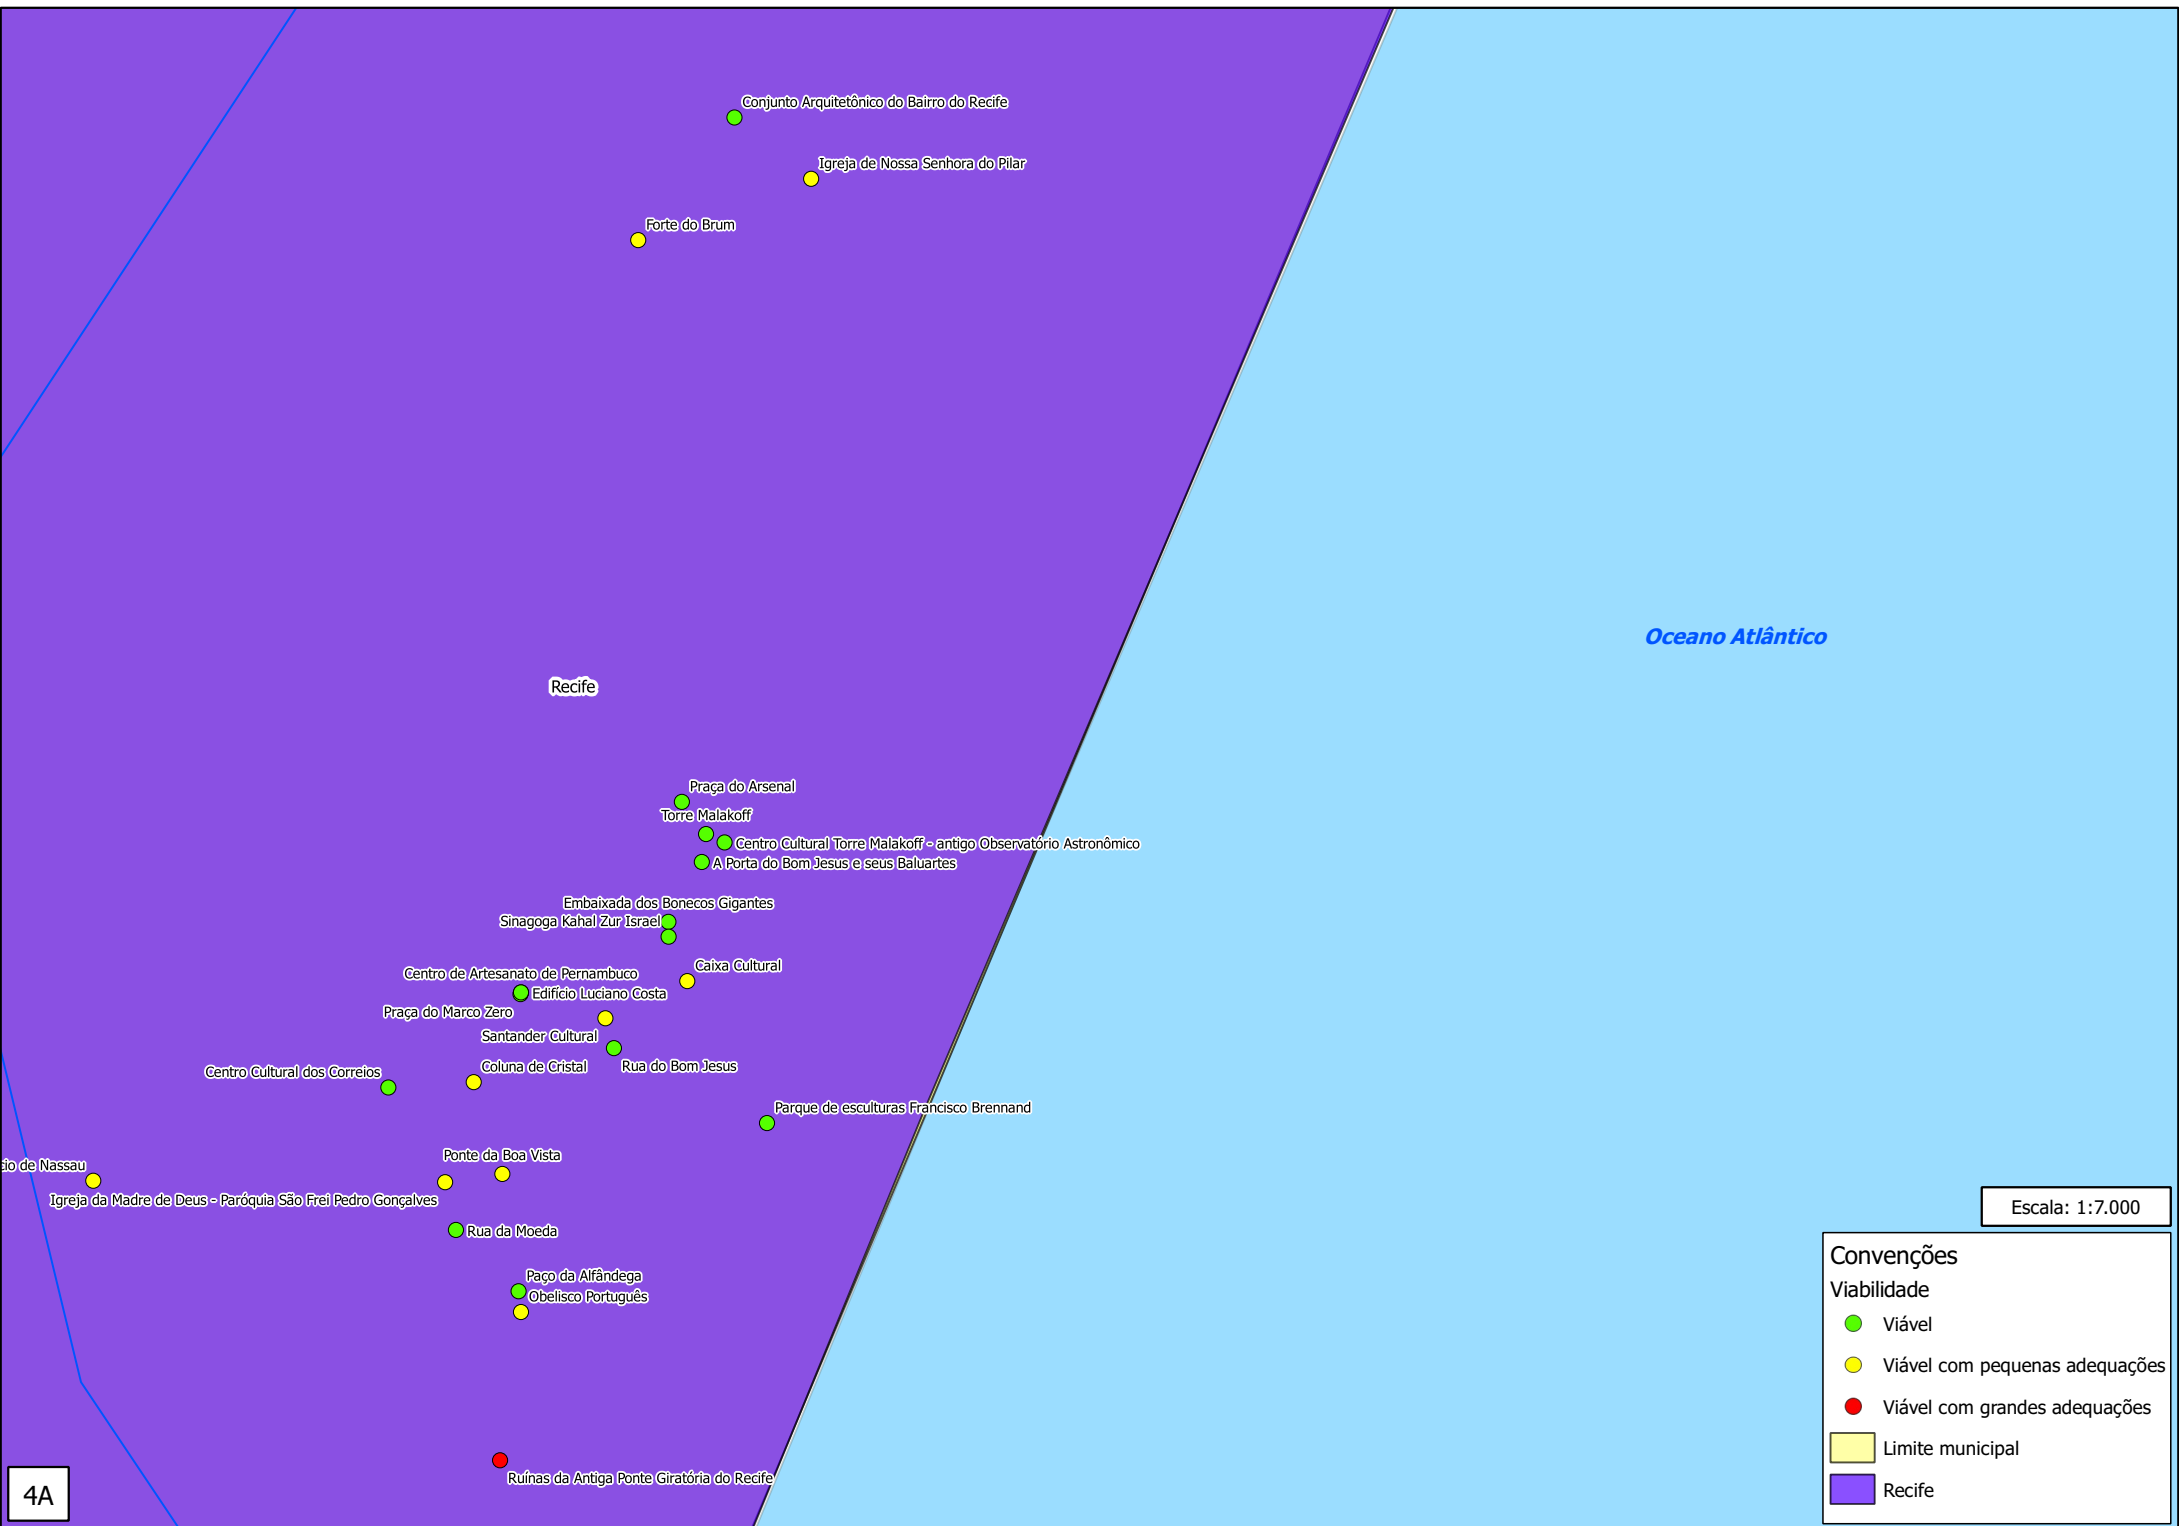

**Viabilidade**

- Viável
- Viável com pequenas adequações
- Viável com grandes adequações

Limite municipal

Recife

- Cemitério Senhor do Bom Jesus da Redenção
- Museu de Arte Sacra da Venerável Ordem Terceira de São Francisco do Recife
- Capela Dourada
- Igreja de Nossa Senhora da Soledade
- Casarão da Antiga Secretaria Estadual de Saúde
- Praça Oswaldo Cruz
- Teatro de Amadores de Pernambuco
- Biblioteca Pública do Estado Marechal Castelo Branco
- Monumento Tortura Nunca Mais
- Parque 13 de Maio
- Praça Gais da Aurora em frente à Assembleia Legislativa
- Câmara Municipal do Recife
- Prédio da Assembleia Legislativa
- Recife
- Faculdade de Direito
- Espaço Pasárgada
- Igreja de São Francisco da Ordem Terceira
- Conjunto Urbano da Rua da Aurora
- Fundação do Patrimônio Histórico e Artístico de Pernambuco
- Juvenato D. Vital - Shopping Boa Vista
- Igreja de Nossa Senhora do Rosário da Boa Vista
- Conselho Estadual de Cultura
- Museu de Arte Moderna Aloísio Magalhães - MAMAM
- Praça da República
- Palácio do Campo das Princesas
- Teatro Arraial
- Palácio da Justiça
- Teatro Santa Isabel
- Federação Carnavalesca de Pernambuco
- Igreja do Santíssimo Sacramento
- Teatro do Parque
- Pátio de Santa Cruz
- Praça Maciel Pinheiro
- Ginema São Luiz
- Rua Nova
- Igreja de Nossa Senhora da Conceição dos Militares
- Igreja de Nossa Senhora do Rosário dos Homens Pretos
- Teatro Santa Isabel
- Centro de Artesanato de Pernambuco
- Praça do Marco Zero
- Caixa Cultural
- Edifício Luciano Costa
- Centro Cultural dos Correios
- Praça do Marco Zero
- Santander Cultural
- Centro Cultural dos Correios
- Rua do Bom Jesus
- Coluna de Cristal
- Ponte Maurício de Nassau
- Igreja da Madre de Deus - Paróquia São Frei Pedro
- Rua da Moeda
- Ponte da Boa Vista
- Parque de es
- Praça Joaquim Nabuco
- Casa da Cultura de Pernambuco
- Basilica e Convento de Nossa Senhora do Carmo
- Igreja de Santa Tereza da Ordem Terceira do Carmo
- Igreja do Divino Espírito Santo
- Igreja da Madre de Deus - Paróquia São Frei Pedro
- Rua da Moeda
- Pago da Alfândega
- Obelisco Português
- Ruínas da Antiga Ponte Giratória do Recife
- Hospital Pedro II
- Concatedral de São Pedro dos Clérigos
- Memorial Chico Science
- Conjunto Arquitet
- Igreja de
- Forte do Brum
- Praça do Arsenal
- Torre Malakoff
- Centro Cultural Tor
- A Porta do Bom Jesu
- Embaixada dos Bonecos
- Sinagoga Kahal Zur Isra