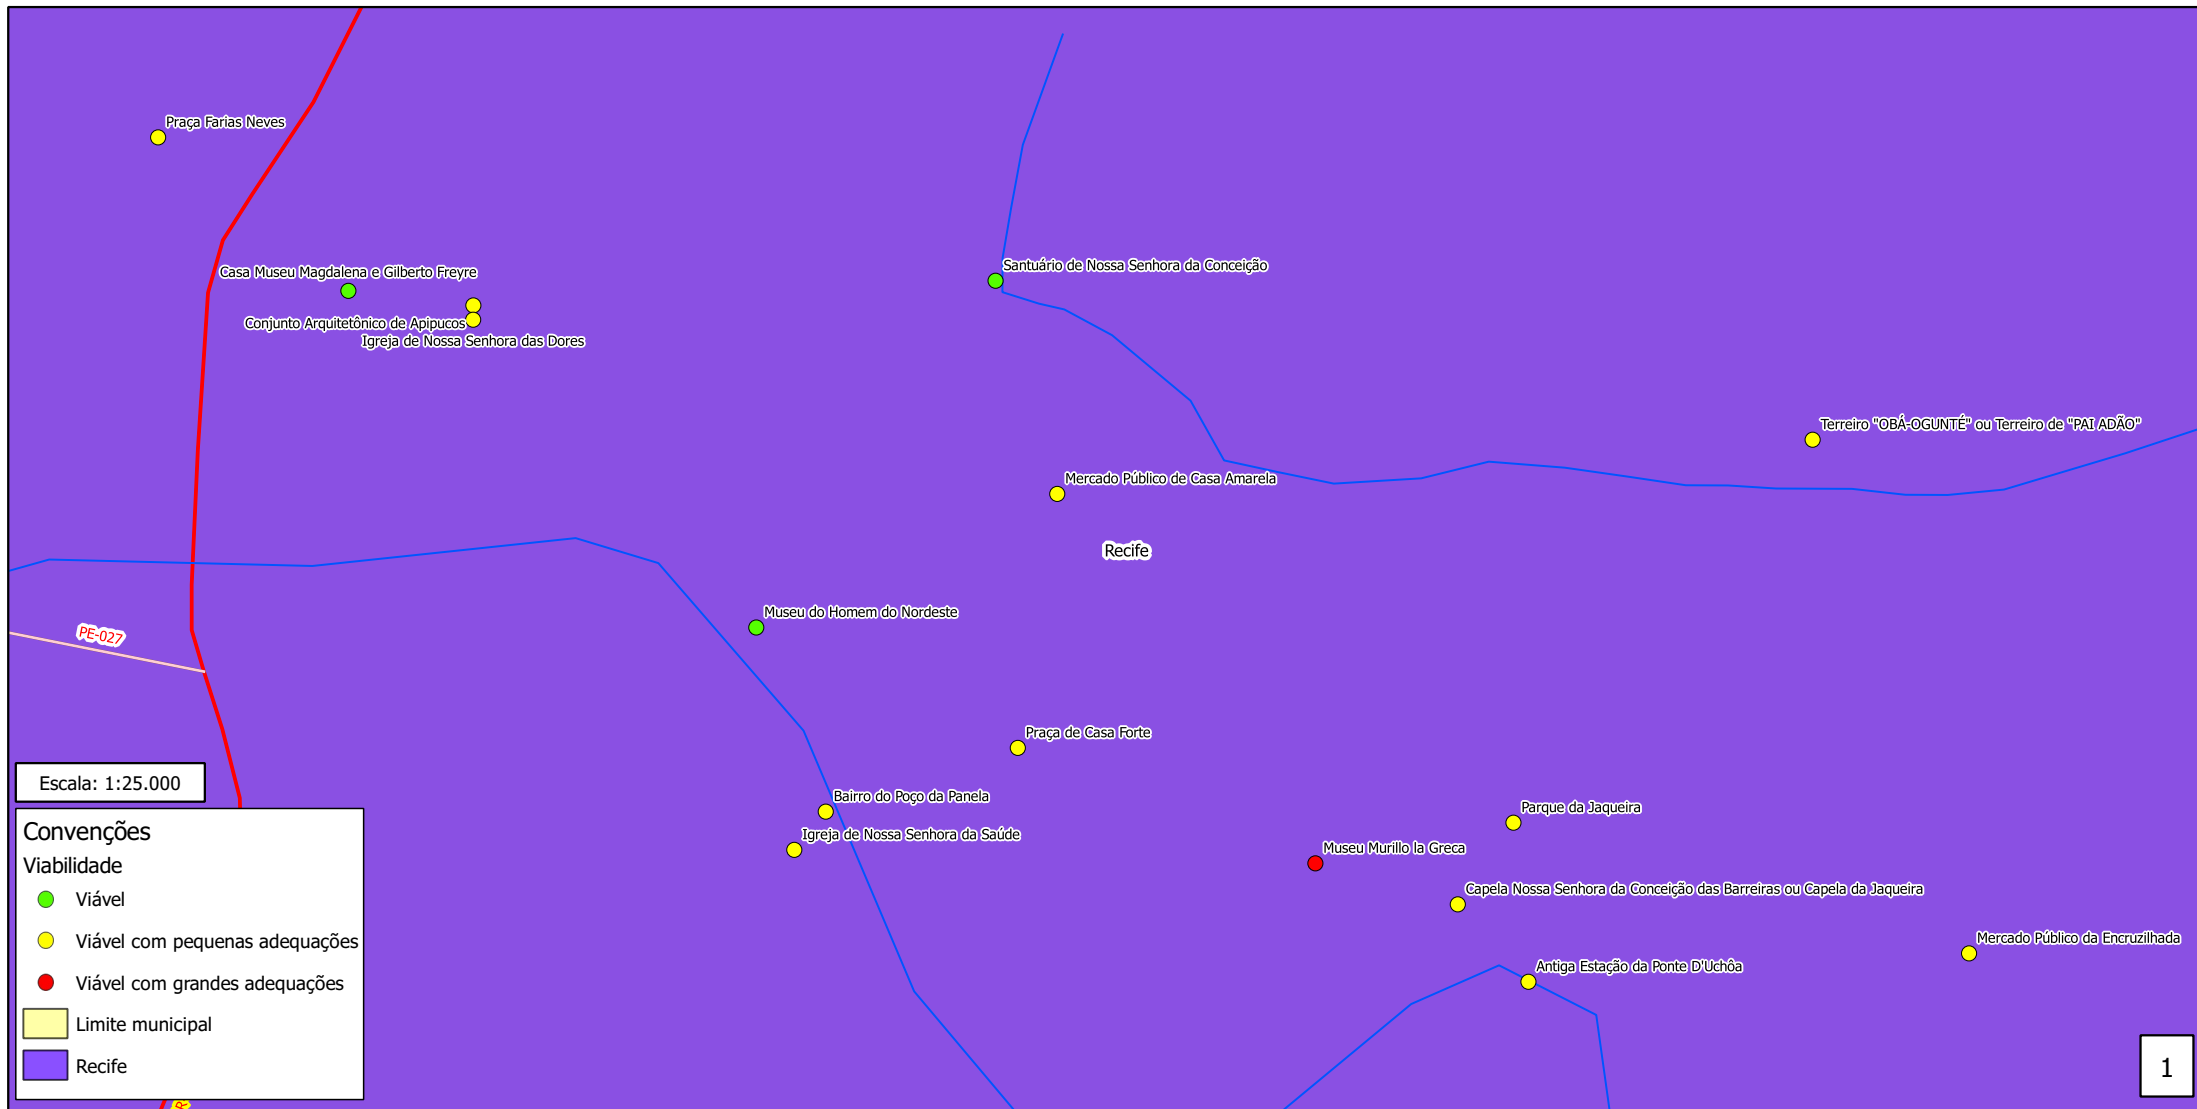

3

4

4b

4a

Recife

PE-007

Jaboatão dos Guararapes

BR-101

5

Pátio das Igrejas do Bairro da Várzea  
Igreja de Nossa Senhora do Livramento dos Pardos Antiga mercearia Flor da Várzea  
Igreja Matriz de Nossa Senhora do Rosário da Várzea

Centro de Convenções da Universidade Federal de Pernambuco

- Viabilidade**
- Viável
  - Viável com pequenas adequações
  - Viável com grandes adequações
- Limite municipal
  - Recife

Memorial da Medicina de Pernambuco

Mercado Público da Madalena

Museu do Estado de Pernambuco

Oceano Atlântico

Recife

Escala: 1:7.000

**Convenções**

**Viabilidade**

- Viável
- Viável com pequenas adequações
- Viável com grandes adequações

Limite municipal

Recife