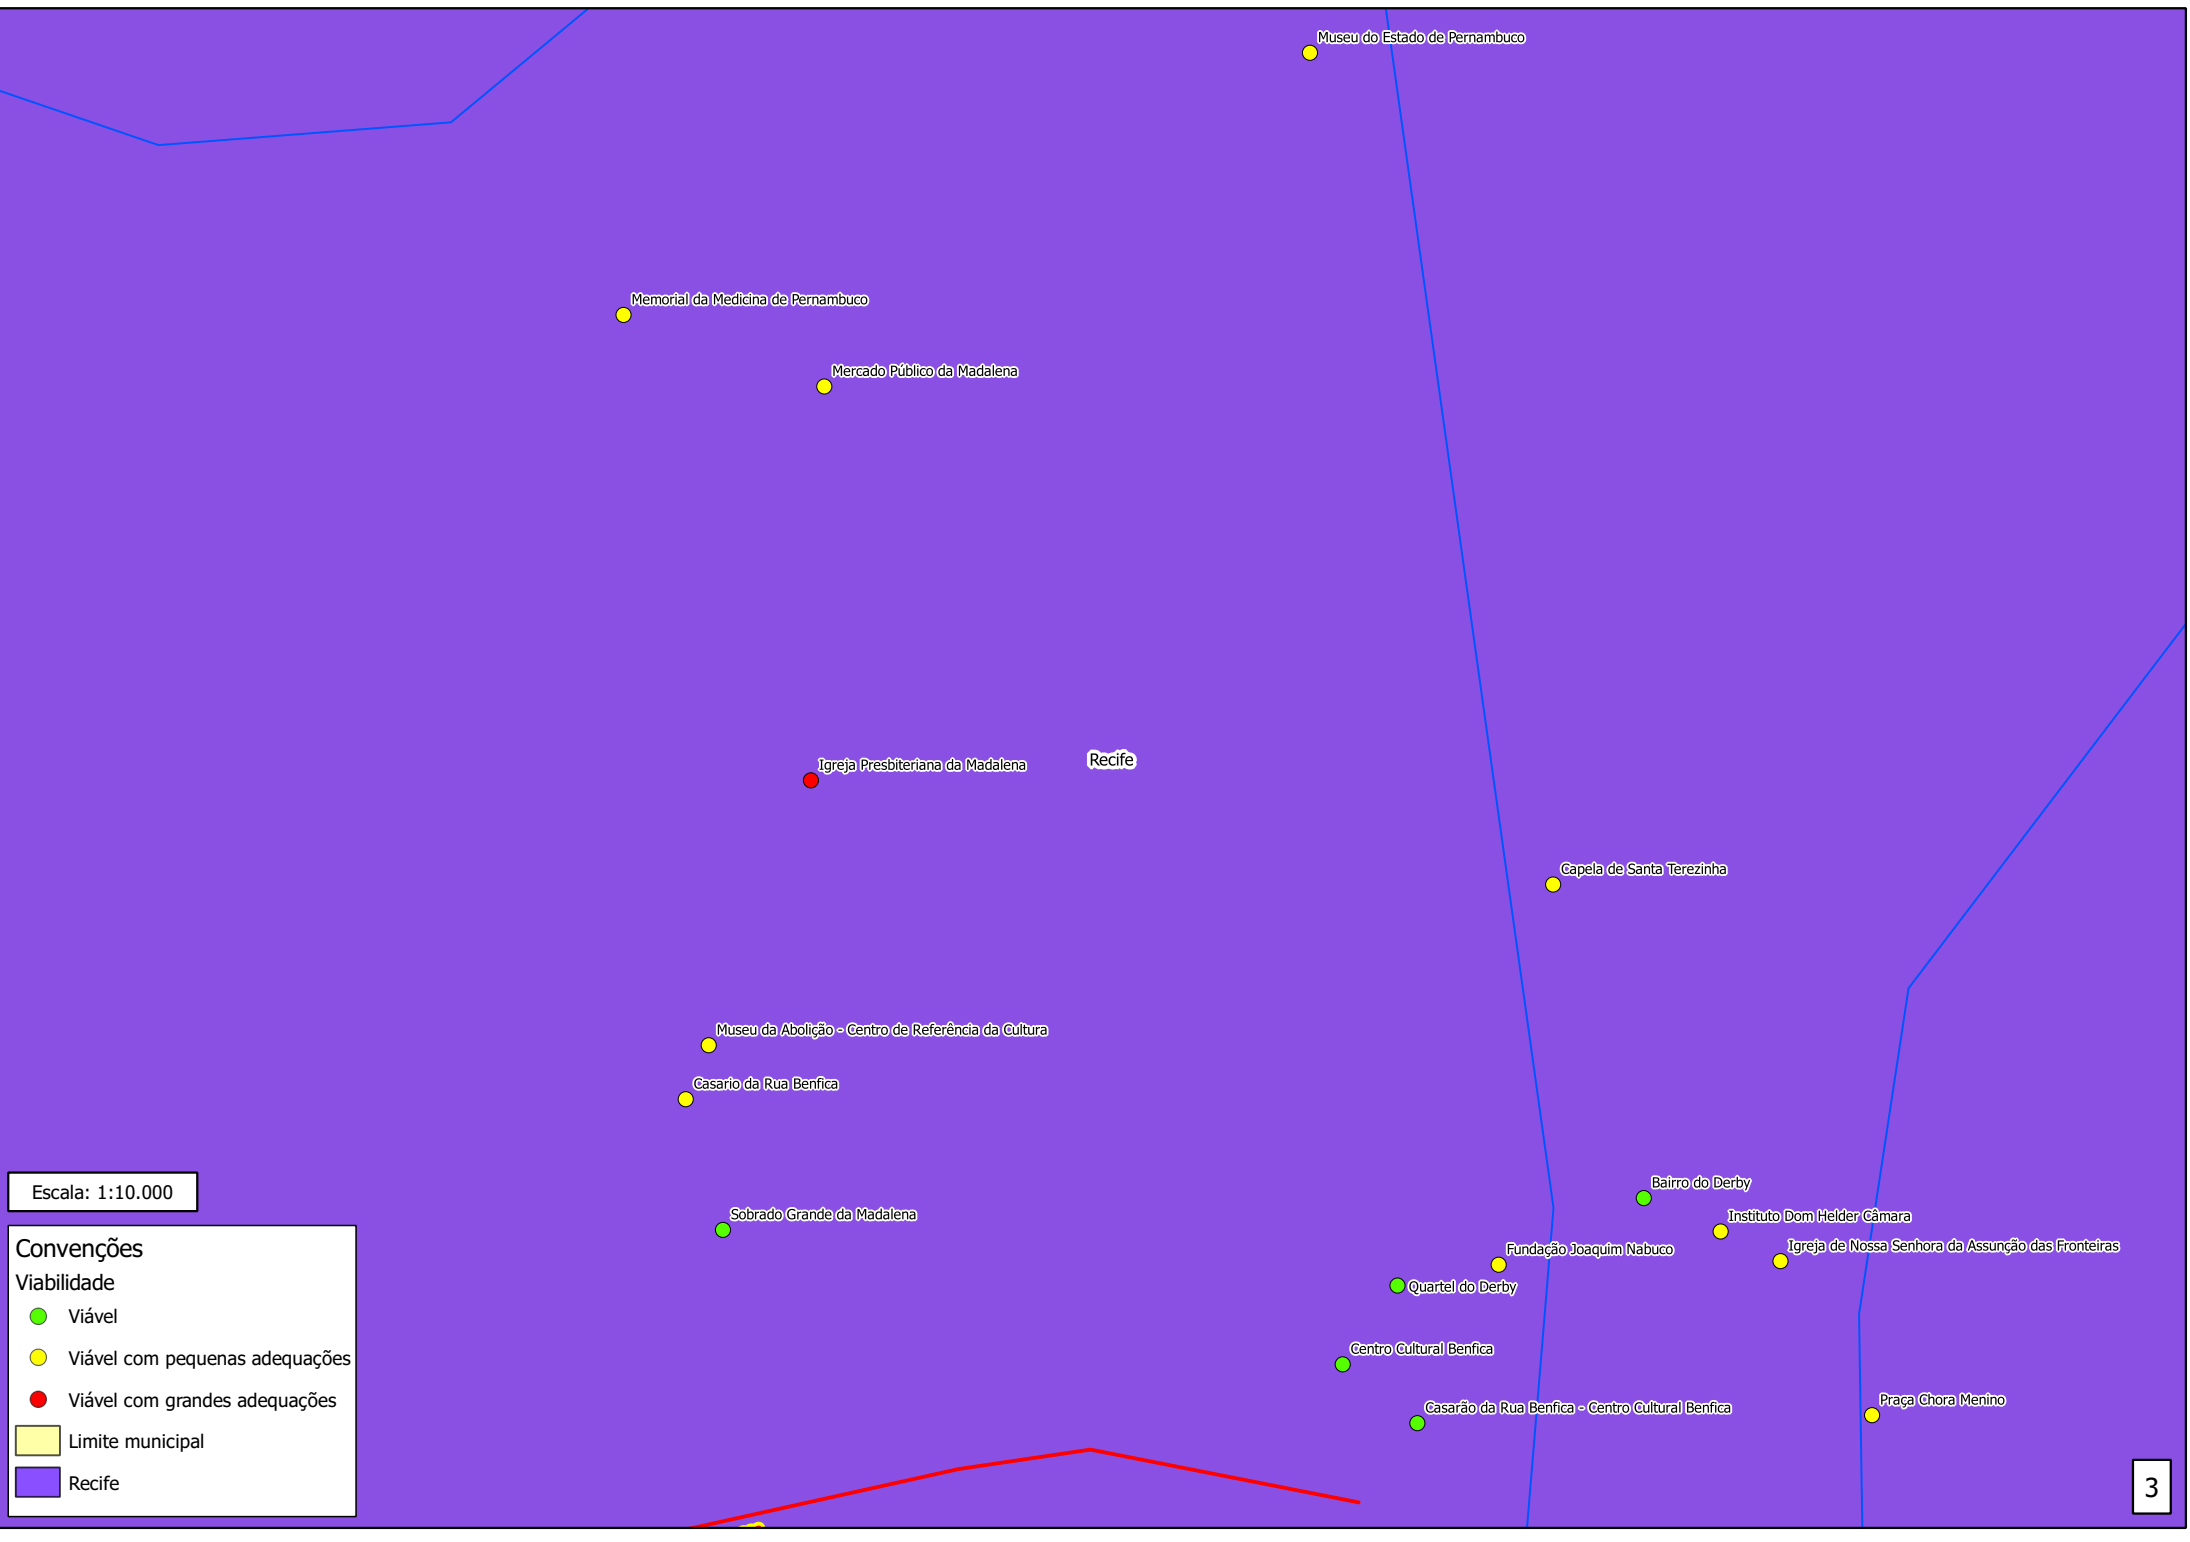

3

4

4b

4a

Recife

PE-007

Jaboatão dos Guararapes

BR-101

Jardim Botânico do Recife

Escala: 1:8.000

**Convenções**  
Viabilidade

- Viável
- Viável com pequenas adequações
- Viável com grandes adequações

■ Limite municipal

■ Recife

Escala: 1:10.000

**Convenções**

- Viabilidade**
- Viável
  - Viável com pequenas adequações
  - Viável com grandes adequações
- Limite municipal
  - Recife

Memorial da Medicina de Pernambuco

Mercado Público da Madalena

Museu do Estado de Pernambuco

Oceano Atlântico

Recife

Escala: 1:7.000

**Convenções**

**Viabilidade**

- Viável
- Viável com pequenas adequações
- Viável com grandes adequações

Limite municipal

Recife