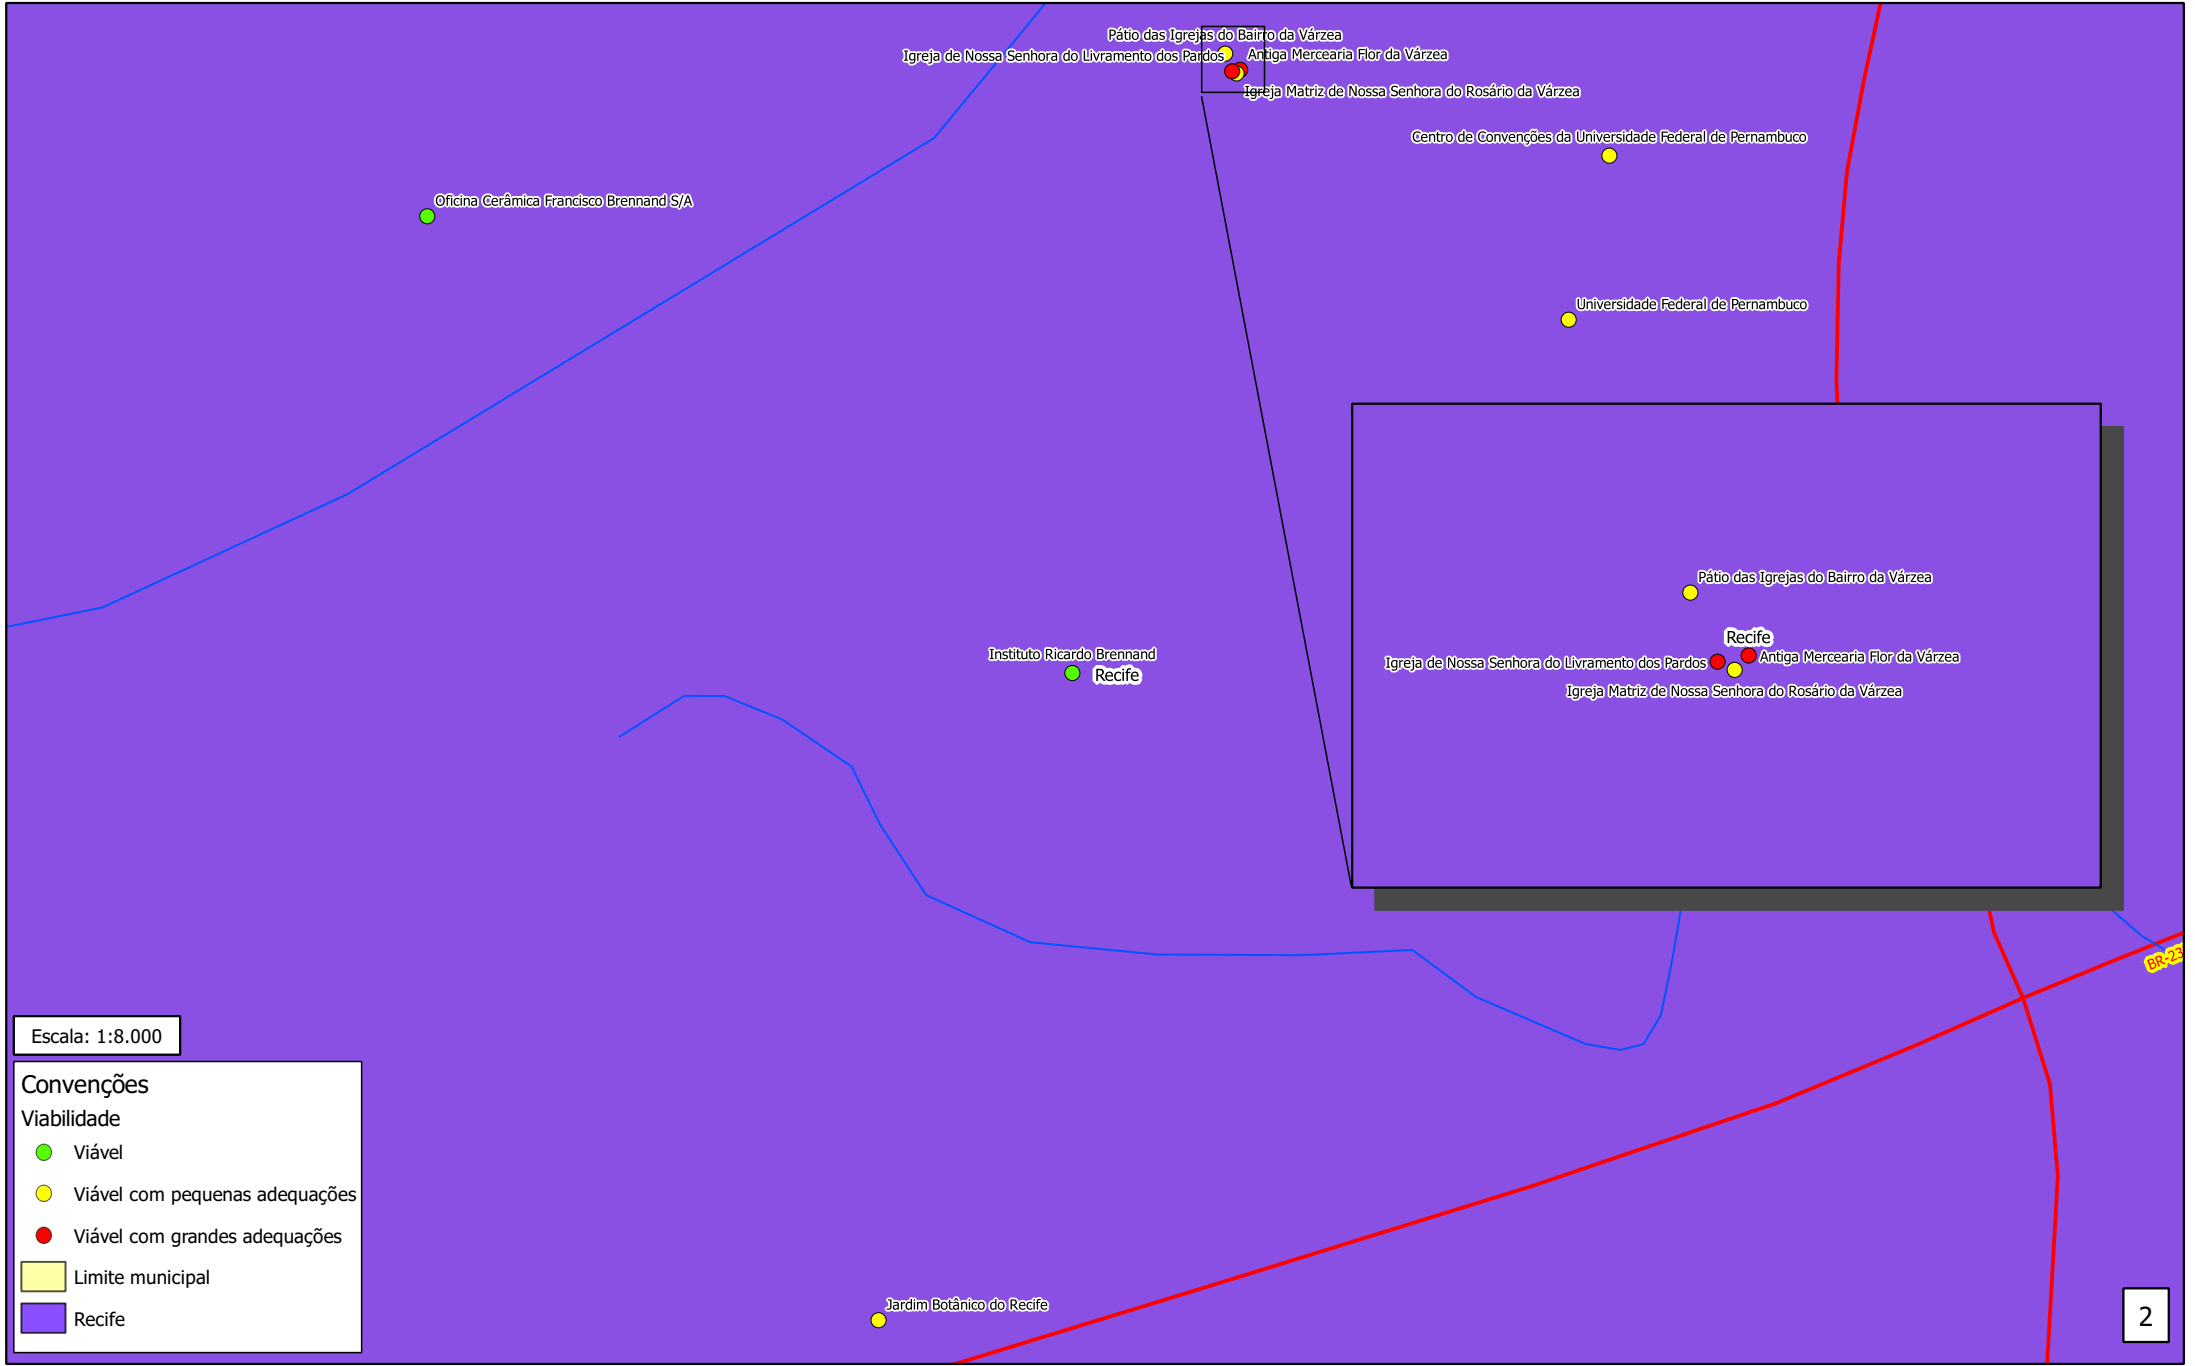

3

4

4b

4a

Recife

PE-007

Jaboatão dos Guararapes

BR-101

5

Pátio das Igrejas do Bairro da Várzea  
Igreja de Nossa Senhora do Livramento dos Pardos Antiga mercearia Flor da Várzea  
Igreja Matriz de Nossa Senhora do Rosário da Várzea

Centro de Convenções da Universidade Federal de Pernambuco

- Viabilidade**
- Viável
  - Viável com pequenas adequações
  - Viável com grandes adequações
- Limite municipal
  - Recife

Memorial da Medicina de Pernambuco

Mercado Público da Madalena

Museu do Estado de Pernambuco

Oceano Atlântico

Recife

Escala: 1:7.000

**Convenções**

**Viabilidade**

- Viável
- Viável com pequenas adequações
- Viável com grandes adequações

Limite municipal

Recife